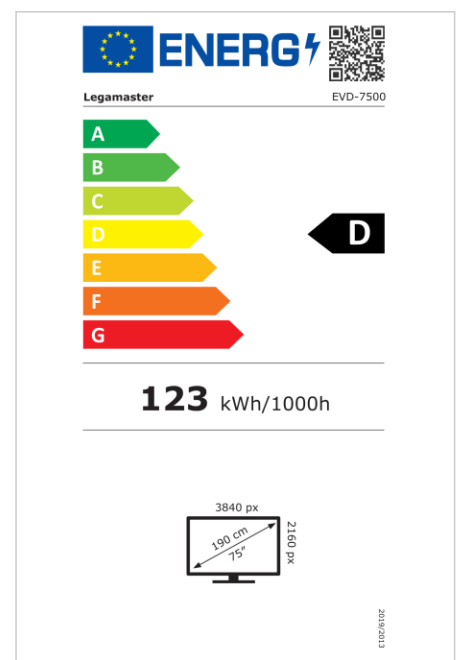

EVOLVE DYNAMIC Touchdisplay EVD-7500 EU

- Die EDLA-Zertifizierung von Google bietet mehr Sicherheit und ermöglicht den Nutzern gleichzeitig den Zugang zu der Software, die sie gewohnt sind
- Die komplett neue Xyte-Integration der Evolve-Serie ermöglicht Administratoren die Konfiguration, Verwaltung und Überwachung aller Geräte über eine zentrale Benutzeroberfläche – und verbessert gleichzeitig die Service- und Supportmöglichkeiten
- Der Evolve wurde entwickelt, um zukunftssicher zu sein. Von der Rechenleistung des Octa-Core bis hin zu den verwendeten High-End-Komponenten ist der Evolve für die Zukunft gerüstet
- Die ENERGY STAR-Zertifizierung ist ein Beweis für unser Engagement für energieeffiziente Produkte und trägt dazu bei, die Gesamtkosten über den gesamten Lebenszyklus des Geräts hinweg zu senken
- Legamaster bietet ein vollständiges Sortiment an Montagesystemen und Peripheriegeräten, die mit der Evolve-Serie kompatibel sind

Art.Nr. **7-8031400-75EU**

GTIN **8713797113861**

EVOLVE DYNAMIC Touchdisplay

EVD-7500 EU

Anzeige

- Bildschirmdiagonale: 75 Zoll
- Displaytechnologie: LCD
- Displaytyp: IPS
- Art der Hintergrundbeleuchtung: Direct LED
- Bildschirmauflösung: 3840 x 2160 px | 4K Ultra HD
- Bildschirmhelligkeit: 450 cd/m²
- Anzahl der Bildschirmfarben: 1,073 Milliarden Farben
- Kontrastverhältnis (statisch): 1200:1
- Kontrastverhältnis (dynamisch): 5000:1
- Bildformat: 16:9
- Bildwiederholfrequenz: 60 fps
- Reaktionszeit: 8 ms
- Betrachtungswinkel: H: 178° / V: 178°
- Bildschirmsteuerung: Touch-OSD, IR-Fernsteuerung, Tastatur, RS-232C, Ethernet
- Lebensdauer: 50000 Stunden
- Haltbarkeit: 18/7
- Bildschirmausrichtung: Querformat