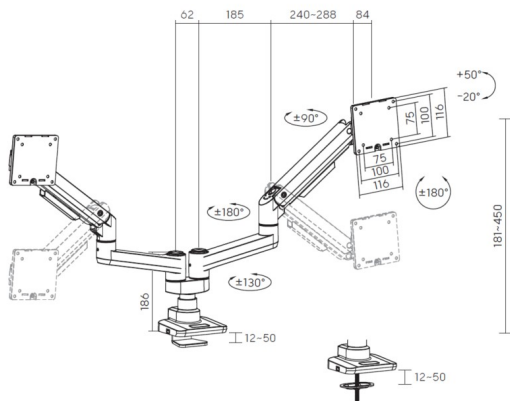

650183 17"-35" Schwerlast-Doppelmonitor-Schreibtischhalterung, Weiß

Product Images

Dimensions (mm)

Short Description

- Maximale Traglast: 20 kg (pro Bildschirm)
- Max. VESA: 100x100
- Robuste und leichte Aluminiumkonstruktion
- Die Gasfederstruktur bietet eine perfekte Gegengewichtspräsentation in alle Richtungen
- Integrierte Federzugwaage kann einfach angepasst werden, um unterschiedliche Gewichte am Arm zu berücksichtigen
- VESA-Standards-konform
- Frei neigendes Design für verschiedene Betrachtungswinkel bei mehreren Monitoren
- Abnehmbares VESA-Platten-Design
- Kabelclips halten Kabel organisiert und geschützt

Description

Die Equip 650183 17"-35" Heavy-Duty Dual Monitor Desk Mount Bracket ist eine robuste und vielseitige Lösung zur Organisation und Optimierung Ihres Arbeitsbereichs. Diese Schwerlasthalterung ist speziell für die Unterstützung von Dual-Monitoren mit einer Größe von 17 Zoll bis 35 Zoll konzipiert und eignet sich daher ideal für Benutzer, die

Additional Information

Code des Harmonisierten Systems (HS)	852990
Zolltariflicher Warencode (TARIC)	8529909700
Farbe	Weiß
EAN	4015867236086
Modellnummer	650183
Zulassungen und Konformität	RoHS & REACH
Lieferumfang	Desk Mount Bracket User Manual Screws kits
Kabelmanagement	Ja
Rohrgröße	186mm
Schnellinstallations-VESA-Platte	Ja
Installation	Clamp,Grommet
Traglast in kg	20kg
Material	Plastic, Stainless Steel, Aluminum
Befestigung	Desk mount
Schwenkbereich	90°~-90°
Bildschirm Rotation	+180°~-180°
Bildschirme unterstützen Menge	2
Unterstützt gebogenes Fernsehen (Monitore)	Ja
Neigungsbereich	+50°~-20°
VESA-kompatibel	75x75,100x100
Dimensions (W x D x H)	1033 x 133 x 530 mm
Produktgewicht (kg)	6.42