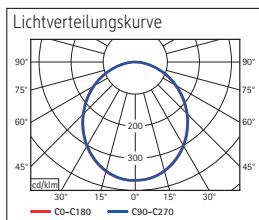

LED-Tischleuchte MAULjoy

- **Die fröhliche Tischleuchte in neuen Trendfarben**
- **Für jeden, der Farbe liebt, als Akzentfarbe oder für den Schüler-Schreibtisch**
- **Cool: Matte Oberfläche**
- **Extrem sparsam: Moderne LED-Technik, hohe Energie-Effizienz**
- **Klein, aber oho: Gut geeignet für kleine Arbeitsflächen, dabei hohe Lichtleistung**
- **Technisches Sicherheitskonzept Made by MAUL**
- **Kompakte Form: Platzsparend und handlich, sehr gutes Preis-/Leistungsverhältnis**
- Arm mit Flexbereich zur Einstellung des Leuchtwinkels
- Stabil: Fuß und Kopf aus stabilem Kunststoff, Arm aus Metall mit gummierter Oberfläche

Beleuchtungsstärke Leuchte:	1880 Lux bei 33 cm Abstand
Farbtemperatur je Lichtquelle:	3000 Kelvin (warmweiß)
Anzahl Lichtquellen:	1
Energieeffizienzklasse je Lichtquelle:	D (Spektrum A bis G)
Gewichteter Energieverbrauch je Lichtquelle:	5 kWh/1000 h
Lebensdauer je Lichtquelle (L70B50):	15000 h
Nutzlichtstrom je Lichtquelle:	769 Lumen
Material:	Kopf: Kunststoff - Arm: Metall, gummierte Oberfläche - Standfuß: Kunststoff
Maße:	Höhe: 34 cm - Arm: Länge 35.8 cm - Kopf: Ø 11,8 cm - Fuß: Ø 13,7 cm
Bewegung:	Kopf: Neigbar, Drehbar - Arm: fix
Position Schalter:	Leuchtenkopf

Art.-Nr.	Farbe	EAN-Code	Zollcode	Kabellänge ca.	Schutzklasse	VE.	Packungsmaße/cm/VE	Gewicht (kg)
820 06 23	touch of rose	4002390080644	94052040	1,80 m	II Eurosteckernetzteil	1 St.	26 x 14,5 x 14,5	0,944 kg
820 06 32	atlantic blue	4002390080682	94052040	1,80 m	II Eurosteckernetzteil	1 St.	26 x 14,5 x 14,5	0,944 kg
820 06 52	lime	4002390080668	94052040	1,80 m	II Eurosteckernetzteil	1 St.	26 x 14,5 x 14,5	0,944 kg
820 06 90	schwarz	4002390080705	94052040	1,80 m	II Eurosteckernetzteil	1 St.	26 x 14,5 x 14,5	0,944 kg