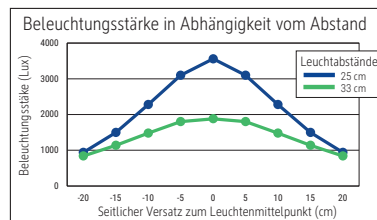

LED-Tischleuchte MAULjoy

- **Die fröhliche Tischleuchte in neuen Trendfarben**
- **Für jeden, der Farbe liebt, als Akzentfarbe oder für den Schüler-Schreibtisch**
- **Cool: Matte Oberfläche**
- **Extrem sparsam: Moderne LED-Technik, hohe Energie-Effizienz**
- **Klein, aber oho: Gut geeignet für kleine Arbeitsflächen, dabei hohe Lichtleistung**
- **Technisches Sicherheitskonzept Made by MAUL**
- **Kompakte Form: Platzsparend und handlich, sehr gutes Preis-/Leistungsverhältnis**
- Arm mit Flexbereich zur Einstellung des Leuchtwinkels
- Stabil: Fuß und Kopf aus stabilem Kunststoff, Arm aus Metall mit gummierter Oberfläche

Beleuchtungsstärke Leuchte:	1880 Lux bei 33 cm Abstand
Farbtemperatur je Lichtquelle:	3000 Kelvin (warmweiß)
Anzahl Lichtquellen:	1
Energieeffizienzklasse je Lichtquelle:	D (Spektrum A bis G)
Gewichteter Energieverbrauch je Lichtquelle:	5 kWh/1000 h
Lebensdauer je Lichtquelle (L70B50):	15000 h
Nutzlichtstrom je Lichtquelle:	769 Lumen
Material:	Kopf: Kunststoff - Arm: Metall, gummierte Oberfläche - Standfuß: Kunststoff
Maße:	Höhe: 34 cm - Arm: Länge 35.8 cm - Kopf: Ø 11,8 cm - Fuß: Ø 13,7 cm
Bewegung:	Kopf: Neigbar, Drehbar - Arm: fix
Position Schalter:	Leuchtenkopf

Art.-Nr.	Farbe	EAN-Code	Zollcode	Kabellänge ca.	Schutzklasse	VE.	Packungsmaße/cm/VE	Gewicht (kg)
820 06 23	touch of rose	4002390080644	94052040	1,80 m	II Eurosteckernetzteil	1 St.	26 x 14,5 x 14,5	0,944 kg
820 06 32	atlantic blue	4002390080682	94052040	1,80 m	II Eurosteckernetzteil	1 St.	26 x 14,5 x 14,5	0,944 kg
820 06 52	lime	4002390080668	94052040	1,80 m	II Eurosteckernetzteil	1 St.	26 x 14,5 x 14,5	0,944 kg
820 06 90	schwarz	4002390080705	94052040	1,80 m	II Eurosteckernetzteil	1 St.	26 x 14,5 x 14,5	0,944 kg