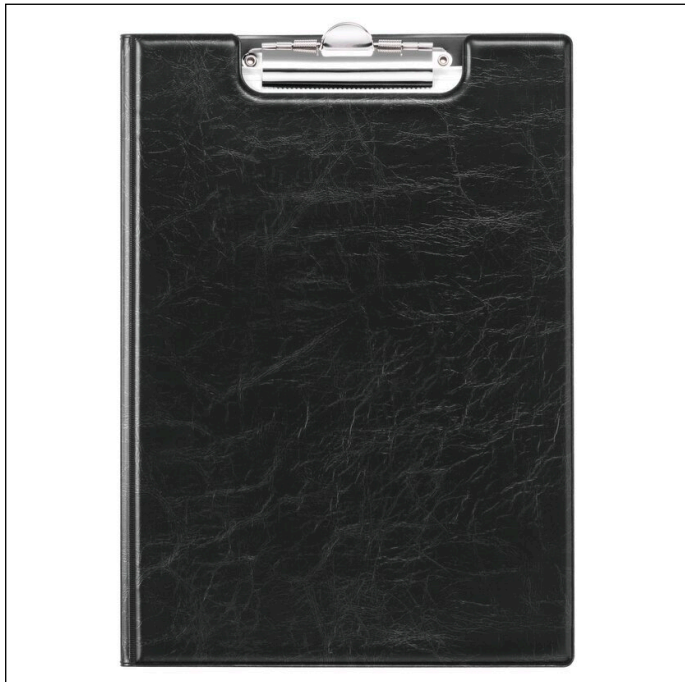

# Blockmappe A4 mit Dreiecktasche gemasert

Artikelnummer	235501	Verkaufseinheit Menge	5 Stück
Farbe	Schwarz	VE EAN	4005546215327
Verpackungseinheit	5 Stück	Verpackungsgewicht (brutto)	1851.75 G
Basis EAN	4005546215273	Ursprungsland	DE

## Produktbeschreibung

- Blockmappe mit großer Dreiecktasche im Vorderdeckel
- Mit Tasche im Rückendeckel zur Arretierung des Blockrückens
- Für Format DIN A4

## Produktmerkmale

Außenmaß Breite (mm)	240
Außenmaß Höhe (mm)	330
Außenmaß Tiefe / Länge	19 mm
Füllmenge (für)	75 Blatt
Format / Format für	A4
Ausrichtung Format	Hoch
Marke	DURABLE
Abheftmechanik	Blockklemme
Farbe Abheftmechanik	Vernickelt

# Blockmappe A4 mit Dreiecktasche gemasert

Tasche im Rückendeckel vorhanden	Ja
Tasche im Vorderdeckel	Ja