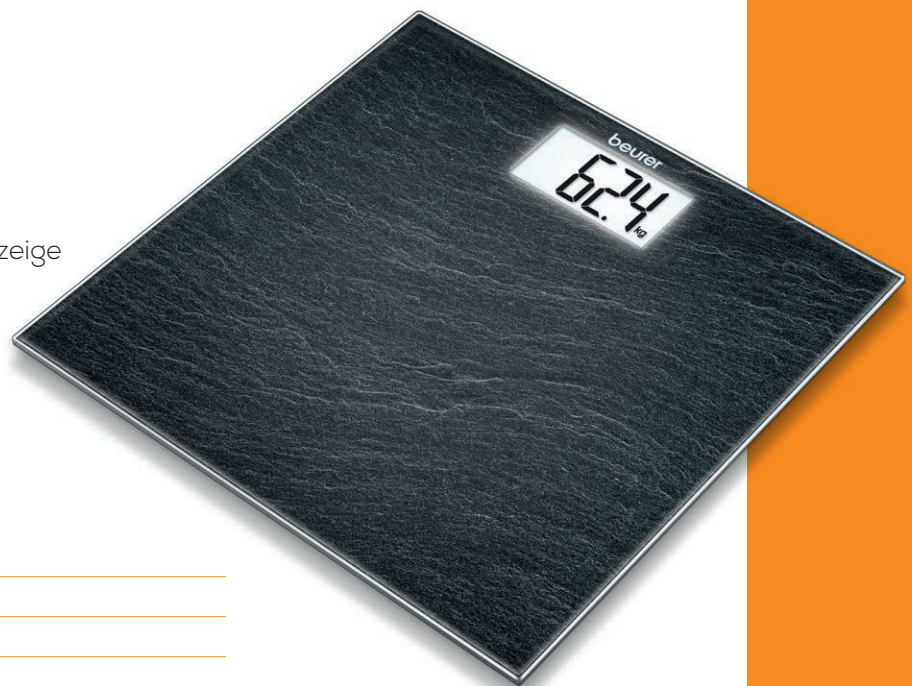

german|engineering

GS 203
Slate

beurer
wellbeing

GS 203 Slate Glaswaage

white
illuminated
display

Effektvolle weiße LCD-
Beleuchtung

large
display
34 mm

Mit extra großer LCD-Anzeige

flat
construction

Flache Bauhöhe:
nur 1,9 cm hoch

Ziffernhöhe: 40 mm

Trittfläche aus Sicherheitsglas

Umstellung von kg/lb/st

Tragkraft: 150 kg

Einteilung: 100 g

Überlastungsanzeige

Ein- und Abschaltautomatik

Inkl. 2 x 3V Batterien CR2032

Produktmaße (LxBxH): 30 x 30 x 1,9 cm

Produktgewicht: ca. 1,56 kg

5 Jahre Garantie

VE Display Box: 4 / Transportkarton: 4

EAN-Nr.: 4211125 75636 9

Art.-Nr.: 756.36